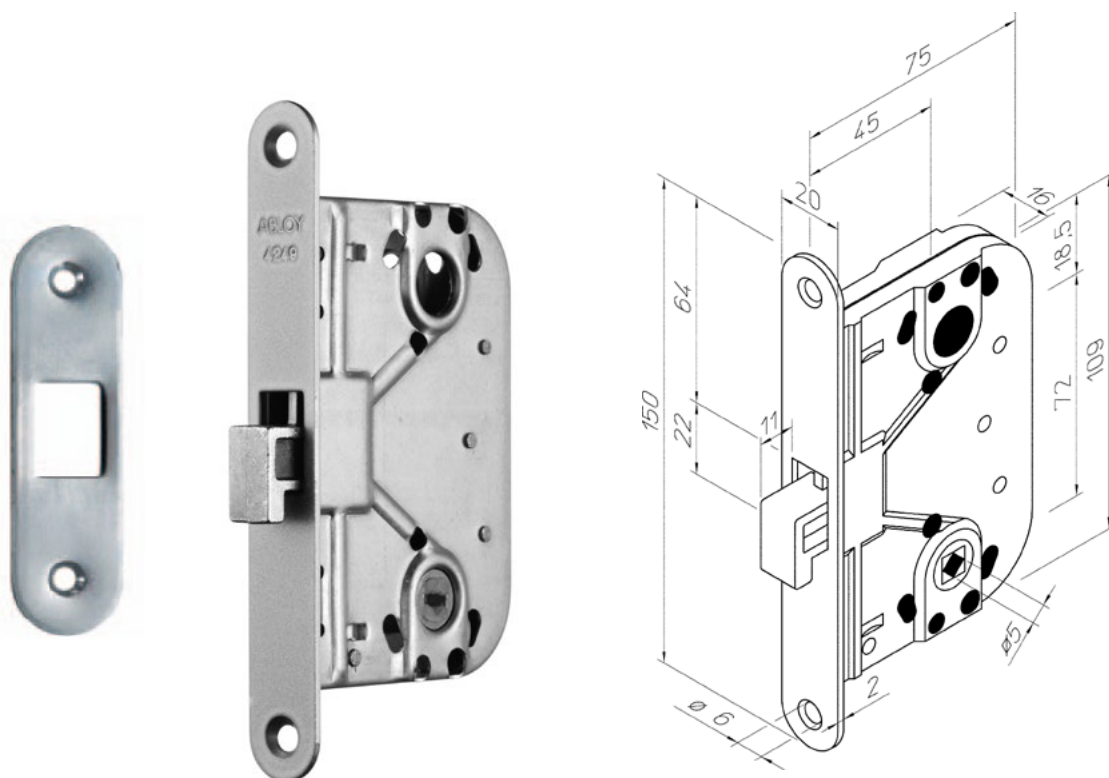

Zadlabací zámek mechanický přídavný – hákový ABLOY 4249

POPIS VÝROBKU

- hákový zámek vhodný pro posuvné a skládací dveře
- spodní ořech 5 mm
- zahnutá závora může být uzamčena klíčem nebo WC knoflíkem
- povrchová úprava: chrom
- kování

TECHNICKÉ PARAMETRY

- rozteč 72 mm, backset 45 mm, hloubka zádlabu 75 mm
- šířka čela 20 mm, výška čela 150 mm, tloušťka čela 2 mm
- spodní ořech 5 mm

PROVEDENÍ VÝROBKU

- chrom

PŘÍSLUŠENSTVÍ

- protiplech FAB 4662
- kulaté rozetové kování