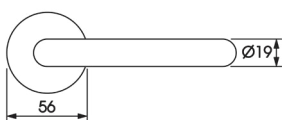

Provedení: Forum Exit 4/0421
Alu Silver + Active Coating
Obj. kód: **EL002784**

Provedení: Polar 6/0421
Graphite + Active Coating
Obj. kód: **EL002785**

PBE011 – B00400010

- Speciální paniková hrazda pro zámky ABLOY EL520 a EL560
- Provedení v nerezové oceli s černými rameny
- Navržena pro vysoké zatížení na frekventovaných dveřích
- Hrazdu lze použít na požárně odolných východech