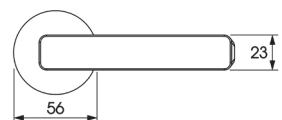

Provedení: Forum Exit 4/0421
Alu Silver + Active Coating
Obj. kód: **EL002784**

Provedení: Polar 6/0421
Graphite + Active Coating
Obj. kód: **EL002785**

PBE011 – B00400010

- Speciální paniková hrazda pro zámky ABLOY EL520 a EL560
- Provedení v nerezové oceli s černými rameny
- Navržena pro vysoké zatížení na frekventovaných dveřích
- Hrazdu lze použít na požárně odolných východech