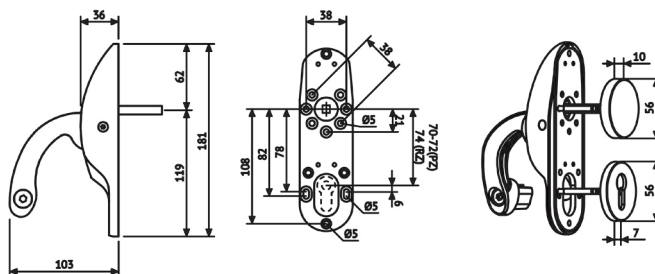

Provedení: Polar 6/0421
Graphite + Active Coating
Obj. kód: **EL002785**

PBE011 – B00400010

- Speciální paniková hrazda pro zámky ABLOY EL520 a EL560
- Provedení v nerezové oceli s černými rameny
- Navržena pro vysoké zatížení na frekventovaných dveřích
- Hrazdu lze použít na požárně odolných východech

Popis funkce

- Paniková hrazda pro použití na únikových východech dle EN1125
- Mechanickým stlačením madla dojde k otevření dveří ve směru úniku
- Z vnější kování možno osadit jednostrannou cylindrickou vložkou

Vnější kování pro panikové hrazdy ABLOY PBE011

- Rozetové kování pro montáž s panikovými hrazdami ABLOY
- **Balení včetně spodní rosety na cylindrickou vložku**
- Vhodné pro zámky EL520 a EL560
- Různé povrchové úpravy, navržena pro vysoké zatížení na frekventovaných dveřích

Všechna takto značená barevná provedení panikových hrazd a klik jsou dodávána se speciální povrchovou úpravou, která ničí 99% procent všech nebezpečných bakterií, včetně MRSA, Listeria a Salmonela.

Tato úprava tak výrazně pomáhá snižovat přenos nebezpečných bakterií mezi uživateli a nevyžaduje žádnou zvláštní údržbu po dobu životnosti.

Certifikáty a návody můžete stáhnout po načtení QR kódu.