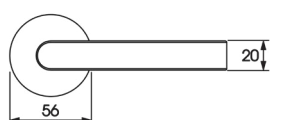

Provedení: Forum Exit 4/0421
Alu Silver + Active Coating
Obj. kód: **EL002784**

Provedení: Polar 6/0421
Graphite + Active Coating
Obj. kód: **EL002785**

PBE011 – B00400010

- Speciální paniková hrazda pro zámky ABLOY EL520 a EL560
- Provedení v nerezové oceli s černými rameny
- Navržena pro vysoké zatížení na frekventovaných dveřích
- Hrazdu lze použít na požárně odolných východech