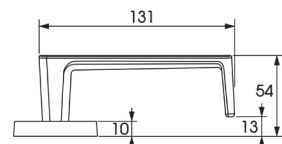

Provedení: Polar 6/0421
Graphite + Active Coating
Obj. kód: **EL002785**