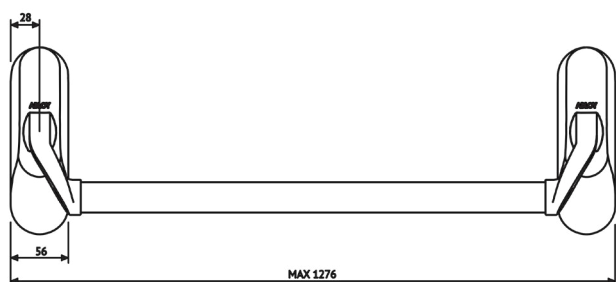

Provedení: Alu Silver + Active Coating
Obj. kód: **EL002782**

Provedení: Graphite + Active Coating
Obj. kód: **EL002783**

Provedení: Polar 6/0421
Graphite + Active Coating
Obj. kód: **EL002785**

PBE011 – B00400010

- Speciální paniková hrazda pro zámky ABLOY EL520 a EL560
- Provedení v nerezové oceli s černými rameny
- Navržena pro vysoké zatížení na frekventovaných dveřích
- Hrazdu lze použít na požárně odolných východech

Popis funkce

- Paniková hrazda pro použití na únikových východech dle EN1125
- Mechanickým stlačením madla dojde k otevření dveří ve směru úniku
- Z vnější kování možno osadit jednostrannou cylindrickou vložkou

Vnější kování pro panikové hrazdy ABLOY PBE011

- Rozetové kování pro montáž s panikovými hrazdami ABLOY
- **Balení včetně spodní rosety na cylindrickou vložku**
- Vhodné pro zámky EL520 a EL560
- Různé povrchové úpravy, navržena pro vysoké zatížení na frekventovaných dveřích

Všechna takto značená barevná provedení panikových hrazd a klik jsou dodávána se speciální povrchovou úpravou, která ničí 99% procent všech nebezpečných bakterií, včetně MRSA, Listeria a Salmonela.

Tato úprava tak výrazně pomáhá snižovat přenos nebezpečných bakterií mezi uživateli a nevyžaduje žádnou zvláštní údržbu po dobu životnosti.

Certifikáty a návody můžete stáhnout po načtení QR kódu.