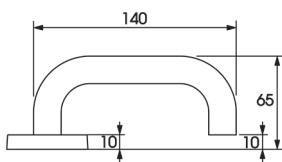

Provedení: Polar 6/0421
Graphite + Active Coating
Obj. kód: **EL002785**

PBE011 – B00400010

- Speciální paniková hrazda pro zámky ABLOY EL520 a EL560
- Provedení v nerezové oceli s černými rameny
- Navržena pro vysoké zatížení na frekventovaných dveřích
- Hrazdu lze použít na požárně odolných východech

Popis funkce

- Paniková hrazda pro použití na únikových východech dle EN1125
- Mechanickým stlačením madla dojde k otevření dveří ve směru úniku
- Z vnější kování možno osadit jednostrannou cylindrickou vložkou

Vnější kování pro panikové hrazdy ABLOY PBE011

- Rozetové kování pro montáž s panikovými hrazdami ABLOY
- **Balení včetně spodní rosety na cylindrickou vložku**
- Vhodné pro zámky EL520 a EL560
- Různé povrchové úpravy, navržena pro vysoké zatížení na frekventovaných dveřích

Všechna takto značená barevná provedení panikových hrazd a klik jsou dodávána se speciální povrchovou úpravou, která ničí 99% procent všech nebezpečných bakterií, včetně MRSA, Listeria a Salmonela.

Tato úprava tak výrazně pomáhá snižovat přenos nebezpečných bakterií mezi uživateli a nevyžaduje žádnou zvláštní údržbu po dobu životnosti.

Certifikáty a návody můžete stáhnout po načtení QR kódu.