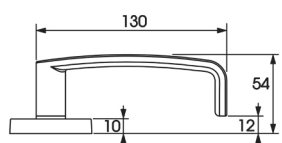

Provedení: Polar 6/0421
Graphite + Active Coating
Obj. kód: **EL002785**

PBE011 – B00400010

- Speciální paniková hrazda pro zámky ABLOY EL520 a EL560
- Provedení v nerezové oceli s černými rameny
- Navržena pro vysoké zatížení na frekventovaných dveřích
- Hrazdu lze použít na požárně odolných východech

Popis funkce

- Paniková hrazda pro použití na únikových východech dle EN1125
- Mechanickým stlačením madla dojde k otevření dveří ve směru úniku
- Z vnější kování možno osadit jednostrannou cylindrickou vložkou

Vnější kování pro panikové hrazdy ABLOY PBE011

- Rozetové kování pro montáž s panikovými hrazdami ABLOY
- **Balení včetně spodní rosety na cylindrickou vložku**
- Vhodné pro zámky EL520 a EL560
- Různé povrchové úpravy, navržena pro vysoké zatížení na frekventovaných dveřích

Všechna takto značená barevná provedení panikových hrazd a klik jsou dodávána se speciální povrchovou úpravou, která ničí 99% procent všech nebezpečných bakterií, včetně MRSA, Listeria a Salmonela.

Tato úprava tak výrazně pomáhá snižovat přenos nebezpečných bakterií mezi uživateli a nevyžaduje žádnou zvláštní údržbu po dobu životnosti.

Certifikáty a návody můžete stáhnout po načtení QR kódu.